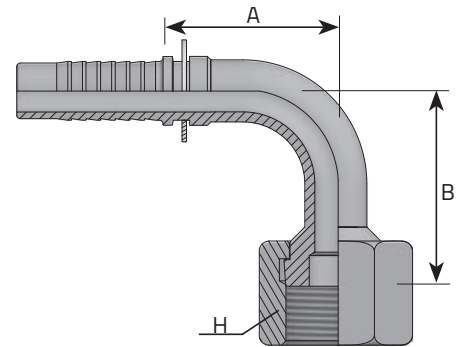

## ORFS FEMALE SWIVEL 90° ELBOW

FEMMINA 90° ORFS  
FEMELLE 90° ORFS  
DK 90° BOGEN ORFS UNF STIRNDICHTEND  
HEMBRA GIRATORIA A 90° ORFS

\* CRIMPED NUT  
DADO PINZATO

Code	Tube		Thread		Dimensions				Pressure	
	D.N.	Hose	Diam	T	t/1"	H	B	A	Bar	Psi
	Inch		mm	Inch		mm	mm	mm		
F90ORFS0406	-4	1/4"	6.4	9/16"	18	17	29.5	28	450	6526
F90ORFS0409	-4	1/4"	6.4	11/16"	16	22	30	28	450	6526
F90ORFS0411	-4	1/4"	6.4	13/16"	16	24	32	29.5	450	6526
F90ORFS0509	-5	5/16"	7.9	11/16"	16	22	29	29	350	5076
* F90ORFS0606	-6	3/8"	9.5	9/16"	18	19	44	32.5	445	6454
F90ORFS0609	-6	3/8"	9.5	11/16"	16	22	29	36	445	6454
F90ORFS0611	-6	3/8"	9.5	13/16"	16	24	32	34	445	6454
* F90ORFS0809	-8	1/2"	12.8	11/16"	16	22	51	40.5	415	6019
F90ORFS0811	-8	1/2"	12.8	13/16"	16	24	36	37.5	415	6019
F90ORFS0813	-8	1/2"	12.8	1"	14	30	39	39	415	6019
F90ORFS0814	-8	1/2"	12.8	1.3/16"	12	36	41	38	415	6019
F90ORFS1013	-10	5/8"	16	1"	14	30	43.5	51.5	350	5076
F90ORFS1014	-10	5/8"	16	1.3/16"	12	36	48	46.5	350	5076
F90ORFS1214	-12	3/4"	19	1.3/16"	12	36	49	56	350	5076
F90ORFS1215	-12	3/4"	19	1.7/16"	12	41	54	56.5	350	5076
* F90ORFS1614	-16	1"	25.4	1.3/16"	12	36	85	70	280	4061
F90ORFS1615	-16	1"	25.4	1.7/16"	12	41	59.5	74	280	4061
F90ORFS2021	-20	1.1/4"	31.8	1.11/16"	12	50	75.5	90	210	3046
F90ORFS2432	-24	1.1/2"	38.1	2"	12	60	84	99	185	2683